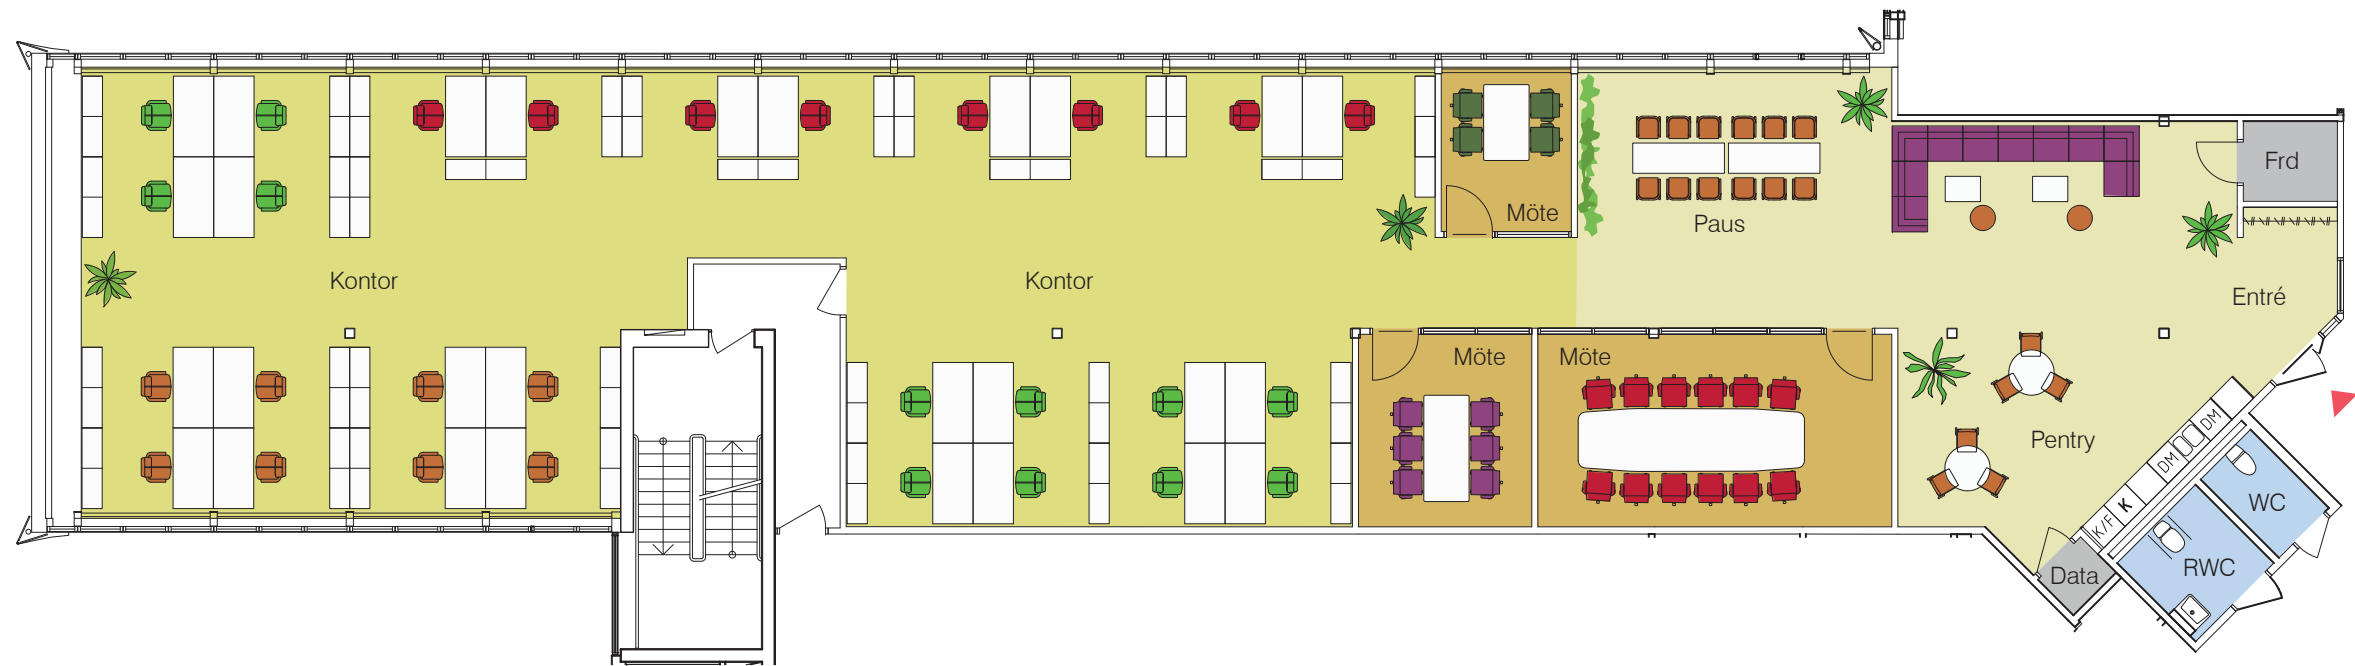

Nya Vattentornet 2, Lund

Lokal 2400C, plan 2

LOA totalt: 415 m²

Skala A3/ 1:150