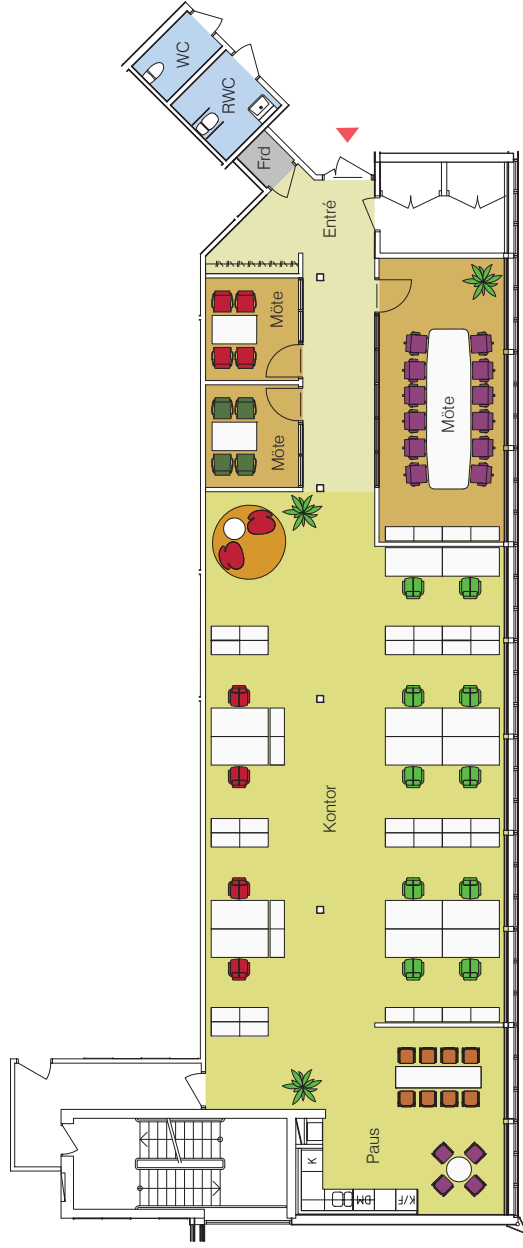

Nya Vattentornet 2, Lund

Lokal 2400A, plan 2

LOA totalt: 225 m²
Skala A3/ 1:150